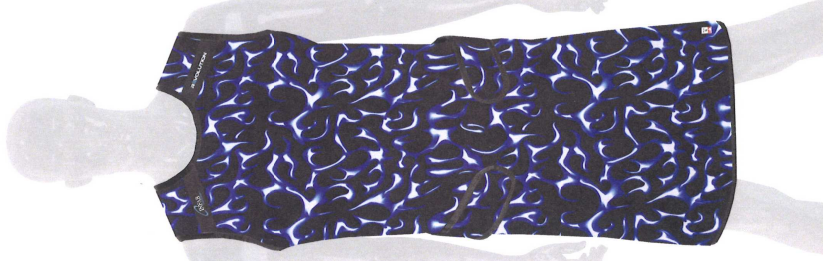

REVOLUTION BASE—レボリューション ベースタイプ

B-103
レボリューション
ベストとスカートタイプ

B-203
レボリューション
フルラップ ブラックベルト
タイプ

B-303
レボリューション
ベルクロ固定タイプ

B-403
レボリューション
背部伸縮素材使用タイプ

B-503
レボリューション
前面防護衣とブラック
ベルトタイプ