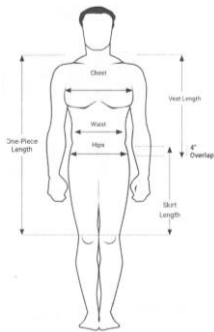

303・403シリーズ…エプロンタイプ [右記：C]

503・603シリーズ…エプロンタイプ (ブラックベルト付属) [右記：C]

**【サイジング表】**

**男性用**

	S	M	L	XL	XXL
胸囲	86-94cm	97-104cm	107-114cm	117-125cm	127-132cm
腰囲	71-79cm	81-89cm	91-99cm	102-109cm	112-117cm

(丈)	103 ヲスト (フロント)	103 ヲスト (バック)	103 スカート	203	303・他 (17 07)
S	61cm	71cm	56cm	97cm	97cm
M					107cm
L					112cm
XL					117cm
XXL					122cm

**女性用**

	XS	S	M	L	XL	XXL
胸囲	76-81cm	84-91cm	94-99cm	102-107cm	109-114cm	117-122cm
腰囲	64-67cm	71-76cm	78-84cm	86-91cm	94-99cm	102-107cm

(丈)	103 ヲスト (フロント)	103 ヲスト (バック)	103 スカート	203	303・他 (17 07)
XS	56cm	66cm	56cm	97cm	97cm
S					107cm
M					112cm
L					117cm
XL					122cm
XXL					127cm