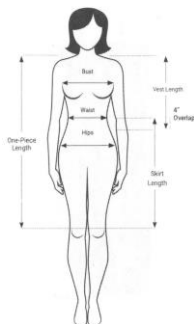

303・403シリーズ…エプロンタイプ [右記：C]

503・603シリーズ…エプロンタイプ (ブラックベルト付属) [右記：C]

**【サイジング表】**

**男性用**

	S	M	L	XL	XXL
胸囲	86-94cm	97-104cm	107-114cm	117-125cm	127-132cm
腰囲	71-79cm	81-89cm	91-99cm	102-109cm	112-117cm

(丈)	103 ヲスト (フロント)	103 ヲスト (バック)	103 スカート	203	303・他 (17 07)
S	61cm	71cm	56cm	97cm	97cm
M					107cm
L					112cm
XL					117cm
XXL					122cm

**女性用**

	XS	S	M	L	XL	XXL
胸囲	76-81cm	84-91cm	94-99cm	102-107cm	109-114cm	117-122cm
腰囲	64-67cm	71-76cm	78-84cm	86-91cm	94-99cm	102-107cm

(丈)	103 ヲスト (フロント)	103 ヲスト (バック)	103 スカート	203	303・他 (17 07)
XS	56cm	66cm	56cm	97cm	97cm
S					107cm
M					112cm
L					117cm
XL					122cm
XXL					127cm