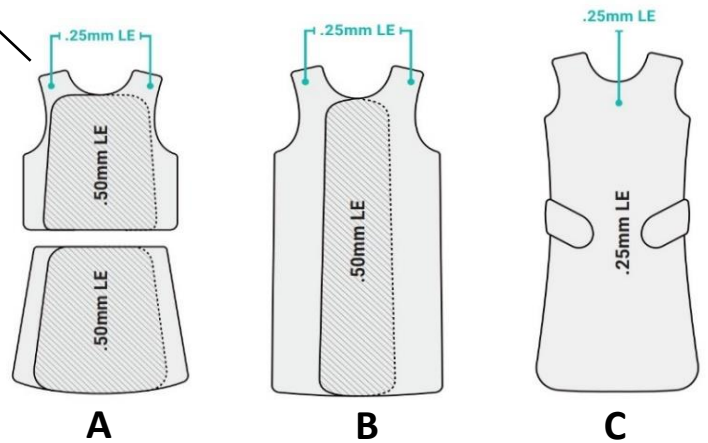

**403**  
REVOLUTION  
ELASTIC BACK FRONT

**503**  
REVOLUTION  
FRONT BLACK BELT

**603**  
REVOLUTION  
FRONT BLACK BELT

**【シリーズ別 形状説明】**

(例) 鉛等量：0.25mmPb

103シリーズ…セパレートタイプ [右記：A]

203シリーズ…フルコートタイプ (ブラックベルト付属) [右記：B]

303・403シリーズ…エプロンタイプ [右記：C]

503・603シリーズ…エプロンタイプ (ブラックベルト付属) [右記：C]

**【サイジング表】**

**男性用**

	S	M	L	XL	XXL
胸囲	86-94cm	97-104cm	107-114cm	117-125cm	127-132cm
腰囲	71-79cm	81-89cm	91-99cm	102-109cm	112-117cm

(丈)	103 ヲスト (フロント)	103 ヲスト (バック)	103 スカート	203	303・他 (17 07)
S	61cm	71cm	56cm	97cm	97cm
M					107cm
L					112cm
XL					117cm
XXL					122cm

**女性用**

	XS	S	M	L	XL	XXL
胸囲	76-81cm	84-91cm	94-99cm	102-107cm	109-114cm	117-122cm
腰囲	64-67cm	71-76cm	78-84cm	86-91cm	94-99cm	102-107cm

(丈)	103 ヲスト (フロント)	103 ヲスト (バック)	103 スカート	203	303・他 (17 07)
XS	56cm	66cm	56cm	97cm	97cm
S					107cm
M					112cm
L					117cm
XL					122cm
XXL					127cm